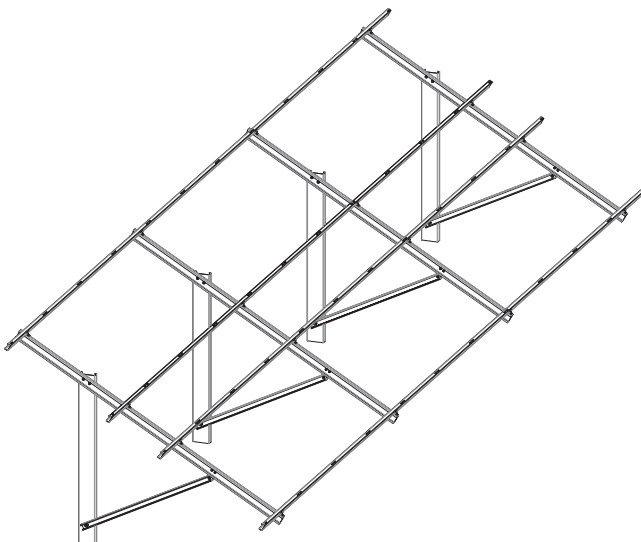

## Estructura de Suelo

- Disposición 2 filas en vertical
- Adaptado al terreno
- Perfilería y accesorios de Acero
- Tornillería de Acero Inox AISI 304
- Fácil montaje
- Suministro para grandes plantas
- Garantía mínima 10 años

S

SS

Referencia	Descripción	Características
ES-600-2V	Estructura Suelo	Disposición 2 filas en vertical

**OFFICIAL DISTRIBUTOR**

FH Solar & Led Ibérica | info@fhsolarled.com | www.fhsolarled.com  
Colombia / México / España / Ecuador