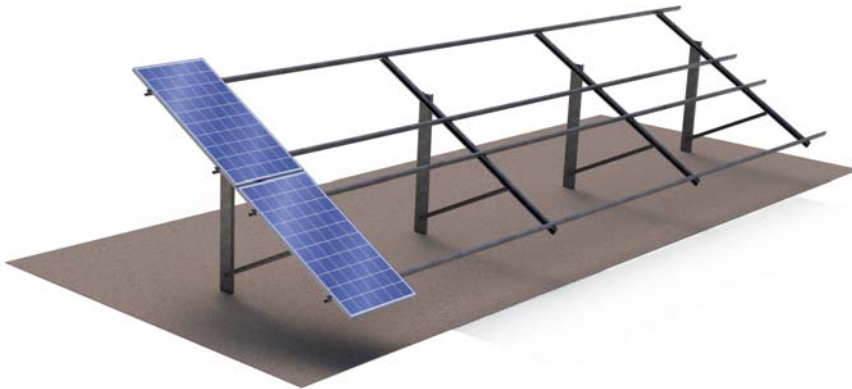

## Estructura de Suelo

- Disposición 2 filas en vertical
- Adaptado al terreno
- Perfilería y accesorios de Acero
- Tornillería de Acero Inox AISI 304
- Fácil montaje
- Suministro para grandes plantas
- Garantía mínima 10 años

S

SS

Referencia	Descripción	Características
ES-600-2V	Estructura Suelo	Disposición 2 filas en vertical

**OFFICIAL DISTRIBUTOR**

FH Solar & Led Ibérica | info@fhsolarled.com | www.fhsolarled.com  
Colombia / México / España / Ecuador