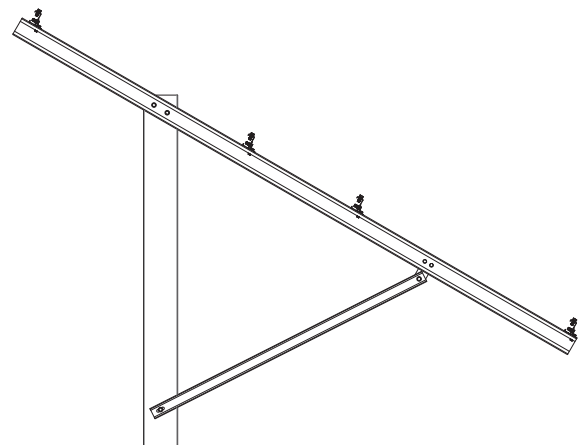

## Estructura de Suelo

- Disposición 2 filas en vertical
- Adaptado al terreno
- Perfilería y accesorios de Acero
- Tornillería de Acero Inox AISI 304
- Fácil montaje
- Suministro para grandes plantas
- Garantía mínima 10 años

S

SS

Referencia	Descripción	Características
ES-600-2V	Estructura Suelo	Disposición 2 filas en vertical

**OFFICIAL DISTRIBUTOR**

FH Solar & Led Ibérica | info@fhsolarled.com | www.fhsolarled.com  
Colombia / México / España / Ecuador