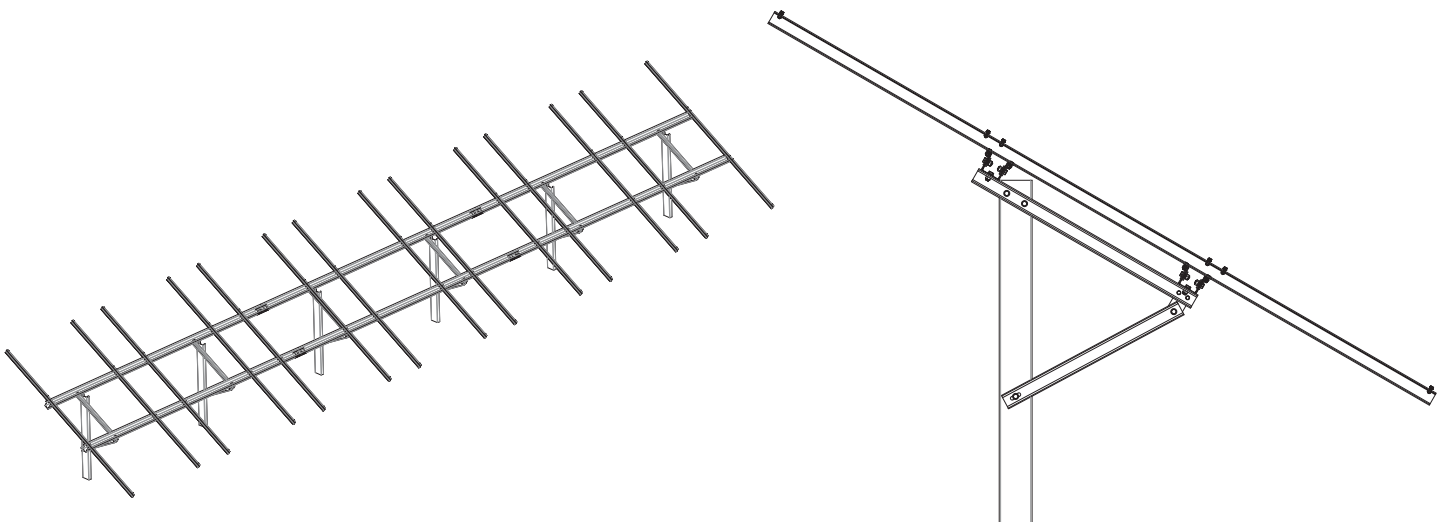

*Estructura de Suelo*

- Disposición 3 filas en horizontal
- Adaptado al terreno
- Perfilería y accesorios de Acero
- Tornillería de Acero Inox AISI 304
- Fácil montaje
- Suministro para grandes plantas
- Garantía mínima 10 años

Referencia	Descripción	Características
ES-700-3H	Estructura Suelo	Disposición 3 filas en horizontal

**OFFICIAL DISTRIBUTOR**

FH Solar & Led Ibérica | info@fhsolarled.com | www.fhsolarled.com  
Colombia / México / España / Ecuador