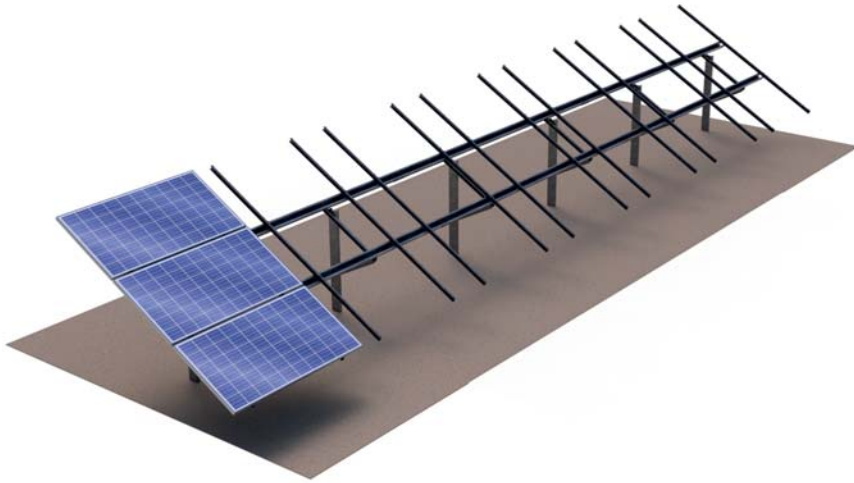

*Estructura de Suelo*

- Disposición 3 filas en horizontal
- Adaptado al terreno
- Perfilería y accesorios de Acero
- Tornillería de Acero Inox AISI 304
- Fácil montaje
- Suministro para grandes plantas
- Garantía mínima 10 años

Referencia	Descripción	Características
ES-700-3H	Estructura Suelo	Disposición 3 filas en horizontal

**OFFICIAL DISTRIBUTOR**

FH Solar & Led Ibérica | info@fhsolarled.com | www.fhsolarled.com  
Colombia / México / España / Ecuador