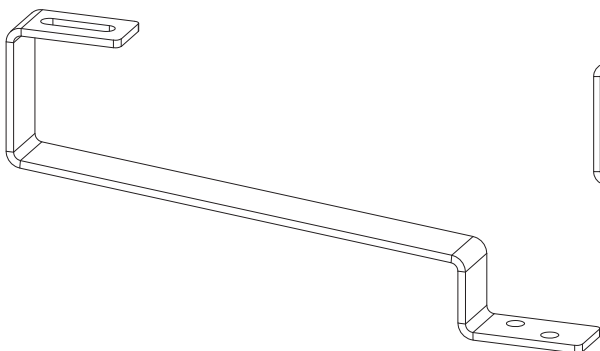

## Fijación Teja Plana

- Sistema regulable
- Accesorios Acero Inox AISI 304 plegados
- Tornillería de Acero Inox AISI 304
- Fácil montaje
- Opción de incluir tornillería de anclaje a cubierta de teja
- Suministro con embalaje

SS

Referencia	Descripción	Características
R-2500	Fijación Teja Plana	Fijación regulable

**OFFICIAL DISTRIBUTOR**

FH Solar & Led Ibérica | info@fhsolarled.com | www.fhsolarled.com  
Colombia / México / España / Ecuador