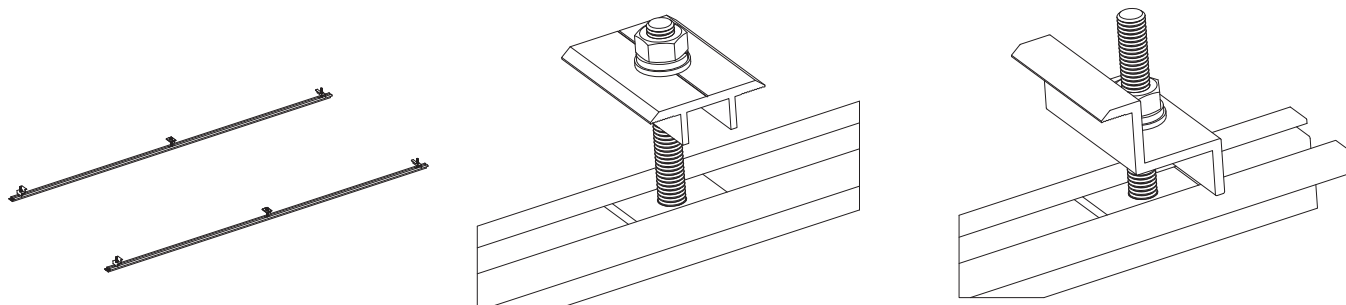

## Kit Fotovoltaico Coplanar

- Sistema universal
- Estructura válida para cubiertas de chapa metálica
- Coplanar altura libre 27.5 mm
- Perfilería y accesorios de Aluminio
- Tornillería de Acero Inox AISI 304
- Fácil montaje
- Opción de incluir tornillería de anclaje a cubierta
- Suministro con embalaje
- Garantía de 10 años

AI

SS

Referencia	Descripción	Características
KF-101	Kit Fotovoltaico Coplanar	Existencias de 1 a 6 módulos

**OFFICIAL DISTRIBUTOR**

FH Solar & Led Ibérica | info@fhsolarled.com | www.fhsolarled.com  
Colombia /México / España/Ecuador