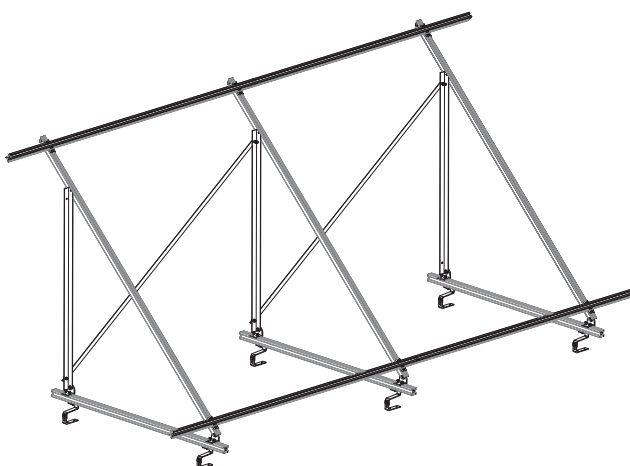

## Kit Térmico Inclinado

- Sistema universal
- Fijación Teja Árabe
- Inclinación 30°-45°
- Perfilería y accesorios de Aluminio
- Tornillería de Acero Inox AISI 304
- Fácil montaje
- Opción de incluir tornillería de anclaje a cubierta de teja
- Suministro con embalaje
- Garantía de 10 años

AI

SS

Referencia	Descripción	Características
KT-103	Kit Térmico Inclinado 30°-45°	Existencias de 1 a 6 módulos

**OFFICIAL DISTRIBUTOR**

FH Solar & Led Ibérica | info@fhsolarled.com | www.fhsolarled.com  
Colombia / México / España / Ecuador