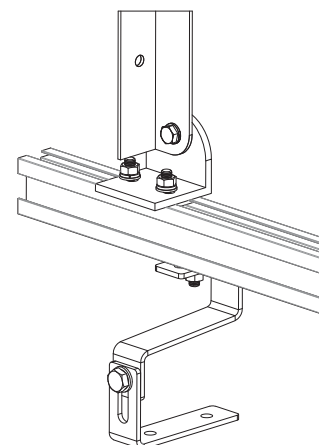

OFFICIAL DISTRIBUTOR

FH Solar & Led Ibérica | info@fhsolarled.com | www.fhsolarled.com
Colombia / México / España / Ecuador

+34 913235993

+34 600027027

PATENTADO